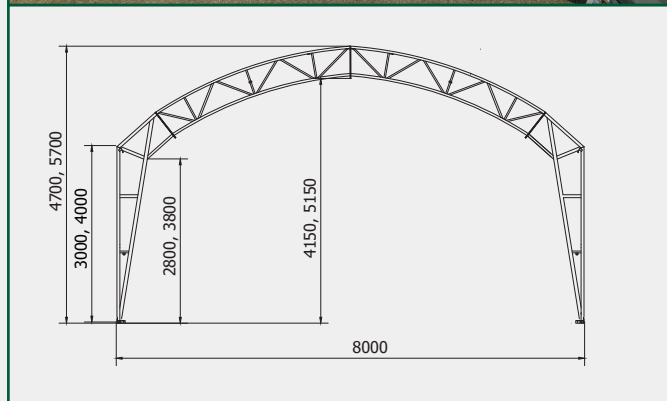

TÄLTHALL 8 M

Litet och tryggt förvar

8-metershallen

Vår flexibla hall i 8 meters bredd är perfekt för ditt mindre lagerbehov. Designad för att klara av vårt nordiska klimat, erbjuder tälthallen pålitligt skydd året runt. Med snabb leverans och enkel montering är hallen snart redo att användas.

Med en sidohöjd på tre eller fyra meter ger hallen tillräckligt med utrymme för att rymma mindre maskiner som truckar och lastmaskiner. Utförliga montagebeskrivningar medföljer, vilket gör det möjligt att montera hallen själv. Vid behov kan vårt kunniga team även hjälpa till med monteraget.

Specifikationer

Bredd: 8 meter.

Längd: Anpassas efter behov.

Sidohöjd: 3 meter eller 4 meter.

Port: Anpassas efter behov, tvådelad skjutport som standard.

Tältduk: Tältduken är typgodkänd och brandklassad enligt SS-EN 13501-1. Tältduken är av högsta kvalitet vad gäller rivstyrka och hållfasthet och omfattas av en 5 års garanti.