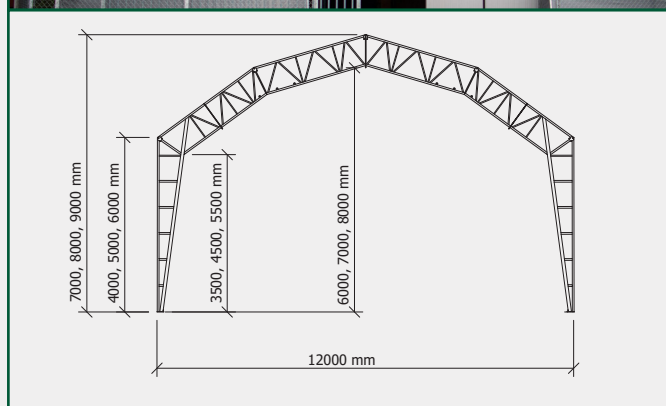

TÄLTHALL 12 M

Flexibelt och stabilt

12-metershallen

Denna hall kan precis som vår övriga produktflora nyttjas inom en mängd olika verksamhetsområden. Framför allt nyttjas den som lagerhall, men även till produktions- och tillverkningshall, båtförvaring, tvätthall eller annat. Den har även nyttjats vid ett flertal tillfällen för butiksverksamheter, till exempelvis bilhandlare, då hallens höga höjd skapar ett behagligt utrymme. Flexibiliteten vid tillfälliga behov är en annan stor fördel.

Med sin bredd på 12 meter skapar hallens höga höjd gott med lagringsutrymme vid möjlighet att lasta på höjden.

Specifikationer

Bredd: 12 meter.

Längd: Anpassas efter behov.

Sidohöjd: 4-6 meter.

Port: Anpassas efter behov, tvådelad skjutport som standard.