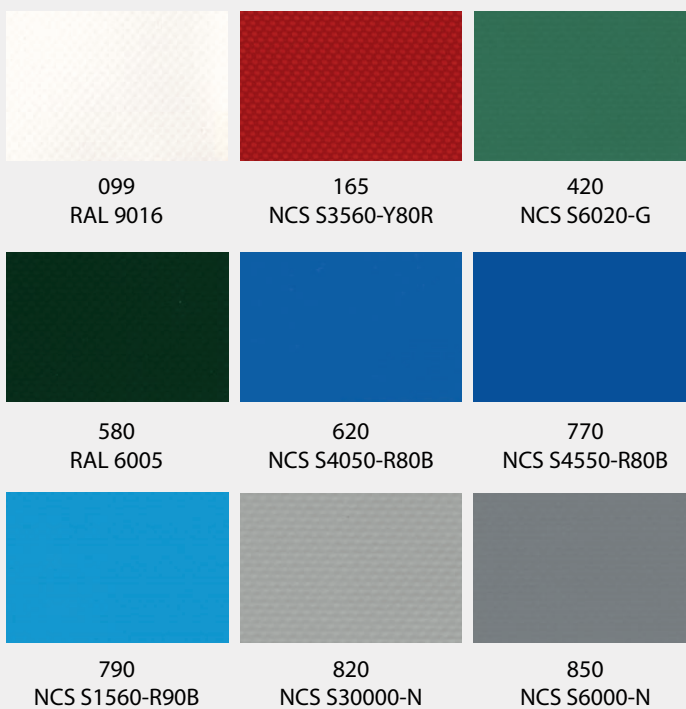

Färgkarta

För fler färger, kontakta oss.